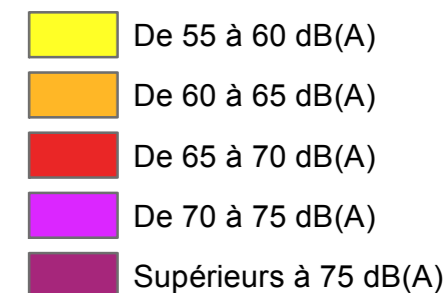

Niveaux sonores